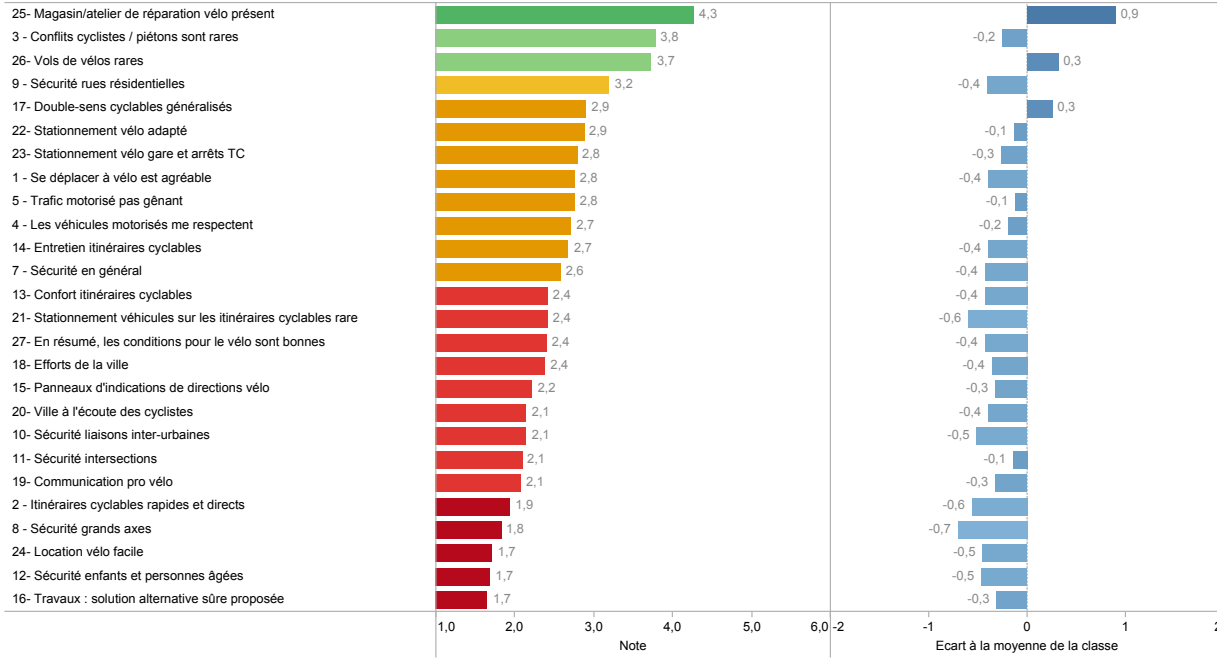

Notes détaillées Lons-le-Saunier (39)

Filtrer selon les critères ci-dessous

Affirmation

Choisir une région
Tout

Choisir un département
Tout

Choisir une commune
Lons-le-Saunier (39)

Sélectionner un thème

- Ressenti général
- Sécurité
- Confort
- Efforts commune
- Services / stationnement
- Résumé