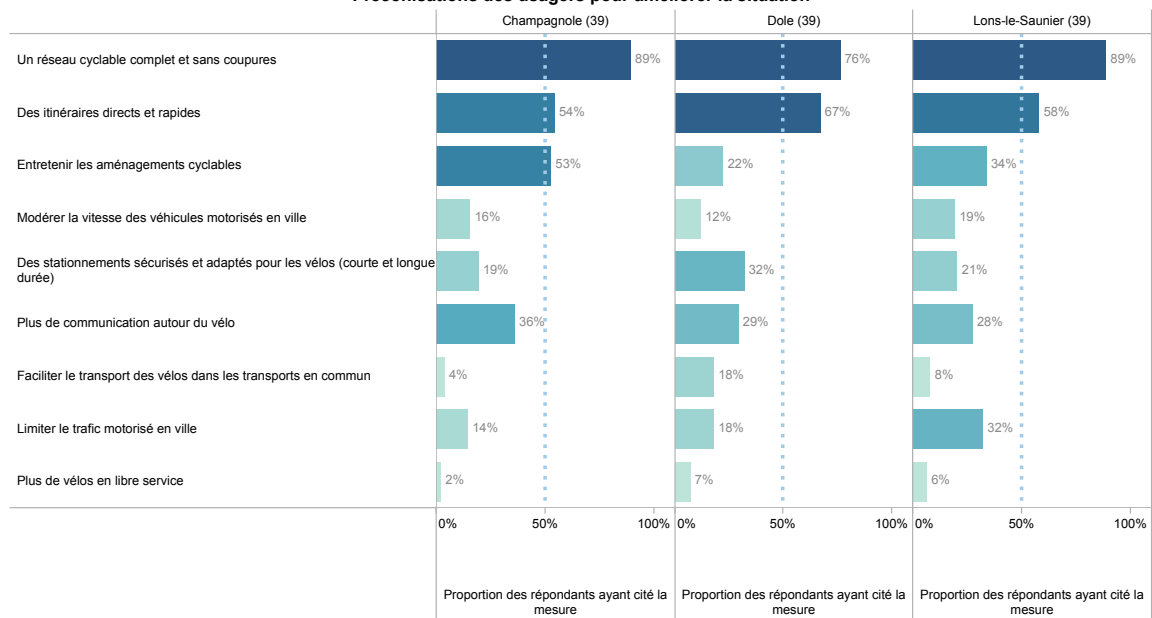

Préconisations des usagers pour améliorer la situation

Filter selon les critères ci-dessous

Catégorie

- [200 000 et plus]
- [100 000-200 000]
- [50 000-100 000]
- [20 000-50 000]
- [0-20 000]

Choisir une région

Tout

Choisir un département

Tout

Choisir des communes

- Abbeville (80)
- Agen (47)
- Aix-les-Bains (73)
- Albertville (73)
- Albi (81)
- Alençon (61)
- Alès (30)
- Alfortville (94)
- Anglet (64)
- Angoulême (16)
- Annemasse (74)
- Arcueil (94)
- Arras (62)
- Aubagne (13)
- Auch (32)
- Aurillac (15)
- Auxerre (89)
- Avon (77)
- Avranches (50)
- Bagnères-de-Bigorre (65)
- Bayeux (14)
- Bayonne (64)
- Bègles (33)