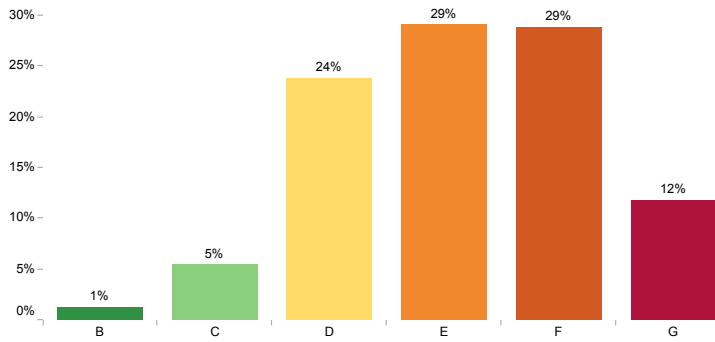

Répartition des communes selon le climat vélo

- Climat vélo**
- B favorable
 - C plutôt favorable
 - D moyen
 - E plutôt défavorable
 - F défavorable
 - G très défavorable

Filterer selon les critères ci-dessous

Catégorie

- plus de 200 000
- 100. à 200 000
- 50 000 à 100 000
- 20 000 à 50 000
- moins de 20 000

Région

Tout

Département

- Ain
- Aisne
- Allier
- Alpes-de-Haute-Provence
- Alpes-Maritimes
- Ardèche
- Ardennes
- Ariège
- Aube
- Aude
- Aveyron
- Bas-Rhin
- Bouches-du-Rhône
- Calvados
- Cantal
- Charente
- Charente-Maritime
- Cher
- Corrèze
- Corse-du-Sud
- Côte-d'Or
- Côtes-d'Armor
- Deux-Sèvres
- Doubs
- Drôme
- Essonne
- Eure-et-Loir
- Finistère
- Gard
- Gers
- Gironde
- Guyane
- Haut-Rhin