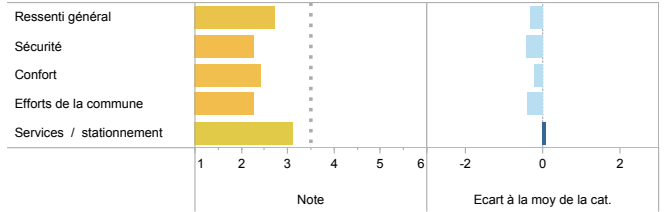

Catégorie : moins de 20 000 hab
Moyenne de la catégorie : 2,82

Lons-le-Saunier (39)

Note : 2,56 / 6

Classement : non classé
Climat vélo : F défavorable

Réponses valides : 145
Réponses pour 1000 habitants : 8,4
Disparité des réponses : moyenne

Choisir une commune
Lons-le-Saunier (39)

Notes par thème

Points les plus forts (note positive et meilleure que la moyenne de la Catégorie)

Points les plus faibles (note négative et plus faible que la moyenne de la catégorie)