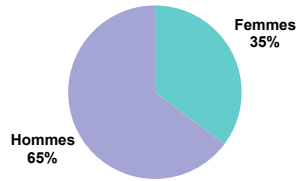

Structure des répondants

Filtrer selon les critères ci-dessous

selon l'âge

selon la fréquence d'usage du vélo

- Choisir une région
Tout
- Choisir un département
Tout
- Choisir une commune
Lons-le-Saunier (39)

selon le genre

selon le niveau de pratique

Selon l'usage

Selon la tolérance au trafic