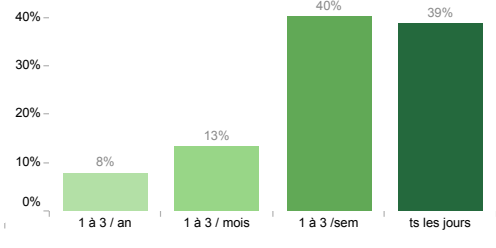

Structure des répondants

Filtrer selon les critères ci-dessous

selon l'âge

selon la fréquence d'usage du vélo

- Choisir une région
Tout
- Choisir un département
Tout
- Choisir une commune
Lons-le-Saunier (39)

selon le genre

selon le niveau de pratique

Selon l'usage

Selon la tolérance au trafic