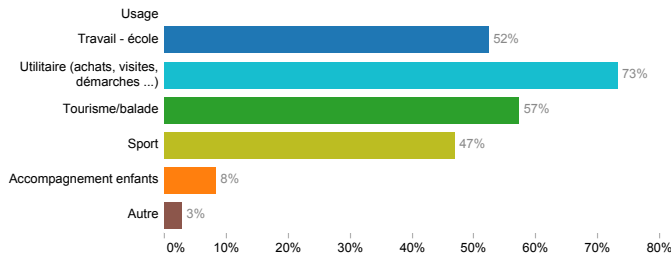

Structure des répondants

Filtrer selon les critères ci-dessous

selon l'âge

selon la fréquence d'usage du vélo

- Choisir une région
Tout
- Choisir un département
Tout
- Choisir une commune
Lons-le-Saunier (39)

selon le genre

selon le niveau de pratique

Selon l'usage

Selon la tolérance au trafic