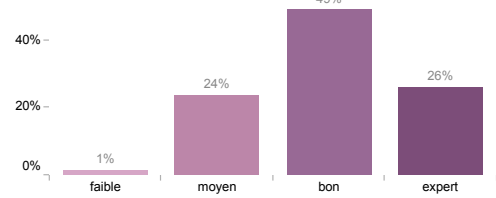

Structure des répondants

Filtrer selon les critères ci-dessous

selon l'âge

selon la fréquence d'usage du vélo

- Choisir une région
Tout
- Choisir un département
Tout
- Choisir une commune
Lons-le-Saunier (39)

selon le genre

selon le niveau de pratique

Selon l'usage

Selon la tolérance au trafic