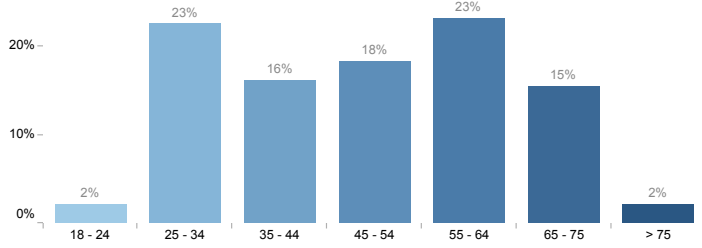

Structure des répondants

Filtrer selon les critères ci-dessous

selon l'âge

selon la fréquence d'usage du vélo

- Choisir une région
Tout
- Choisir un département
Tout
- Choisir une commune
Lons-le-Saunier (39)

selon le genre

selon le niveau de pratique

Selon l'usage

Selon la tolérance au trafic